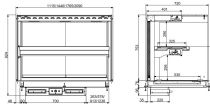

DROP-IN VITRINE CUBIQUE CHAUFFANTE AVEC PLAQUE VITRO CERAMIQUE NOIR 5/1

11 655,00 €

SKU:

7495.0340

EAN code	7422242928967	Largeur (mm)	1765
Profondeur (mm)	720	Hauteur (mm)	924
Colis postal	Non	Poids brut (kg)	121
Tension (Volt)	400	Fréquence de tension (Hz)	50/60
Puissance totale (kW)	6,035	Plage de température (° C)	+30/+120
Montage Largeur (mm)	1740	Profondeur (mm)	690
Contenu du GN	5/1	Lampes	Oui
Marque	COMBISTEEL		